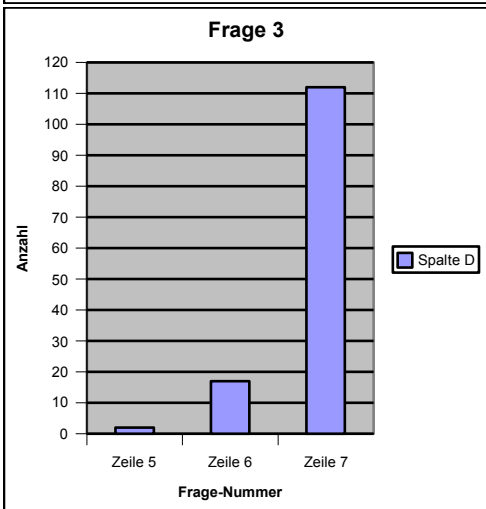

Auswertung Umfrage Missmanagement

Zahl der ausgewerteten Bögen: 135

Datum: 17.10.2007

	Frage 1	Frage 2	Frage 3	Frage 4
a	10	103	2	104
b	37	17	17	72
c	58	9	112	85
d	nichts	nichts	nichts	101
e	nichts	nichts	nichts	83
f	nichts	nichts	nichts	89
g	nichts	nichts	nichts	81
h	nichts	nichts	nichts	80

	Alter	Geschlecht	Wohnort
bis 18	12	Mann	96
18-65	106	Frau	37
über 65	15		
			KT-BE 123
			CH 6
			Ausland 3

Legende

- 1: bis 18
- 2: 18-65
- 3: ab 65

Legende

- 1: Männer
- 2: Frauen

Legende

- 1: Kanton Bern
- 2: Ausserhalb BE
- 3: Ausland