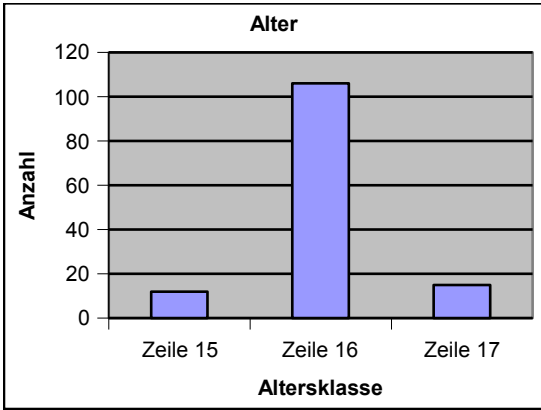

Auswertung Umfrage Missmanagement

Zahl der ausgewerteten Bögen: 135

Datum: 17.10.2007

	Frage 1	Frage 2	Frage 3	Frage 4
a	10	103	2	104
b	37	17	17	72
c	58	9	112	85
d	nichts	nichts	nichts	101
e	nichts	nichts	nichts	83
f	nichts	nichts	nichts	89
g	nichts	nichts	nichts	81
h	nichts	nichts	nichts	80

	Alter	Geschlecht	Wohnort
bis 18	12	Mann	96
18-65	106	Frau	37
über 65	15		
			KT-BE 123
			CH 6
			Ausland 3

Legende

- 1: bis 18
- 2: 18-65
- 3: ab 65

Legende

- 1: Männer
- 2: Frauen

Legende

- 1: Kanton Bern
- 2: Ausserhalb BE
- 3: Ausland