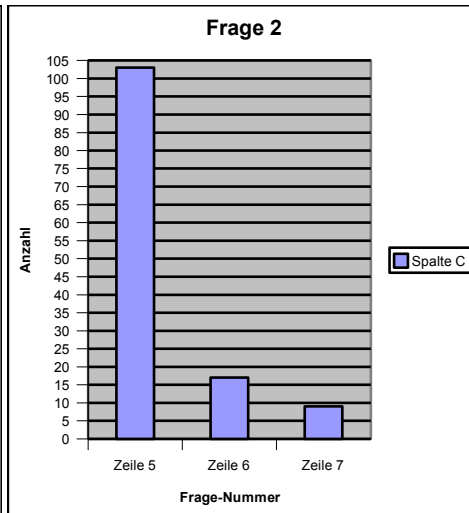

Auswertung Umfrage Missmanagement

Zahl der ausgewerteten Bögen: 135

Datum: 17.10.2007

	Frage 1	Frage 2	Frage 3	Frage 4
a	10	103	2	104
b	37	17	17	72
c	58	9	112	85
d	nichts	nichts	nichts	101
e	nichts	nichts	nichts	83
f	nichts	nichts	nichts	89
g	nichts	nichts	nichts	81
h	nichts	nichts	nichts	80

	Alter	Geschlecht	Wohnort
bis 18	12	Mann	96
18-65	106	Frau	37
über 65	15		
			KT-BE 123
			CH 6
			Ausland 3

Legende

- 1: bis 18
- 2: 18-65
- 3: ab 65

Legende

- 1: Männer
- 2: Frauen

Legende

- 1: Kanton Bern
- 2: Ausserhalb BE
- 3: Ausland