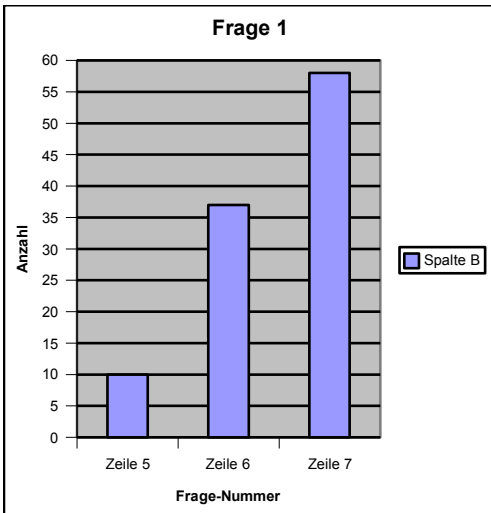

Auswertung Umfrage Missmanagement

Zahl der ausgewerteten Bögen: 135

Datum: 17.10.2007

	Frage 1	Frage 2	Frage 3	Frage 4
a	10	103	2	104
b	37	17	17	72
c	58	9	112	85
d	nichts	nichts	nichts	101
e	nichts	nichts	nichts	83
f	nichts	nichts	nichts	89
g	nichts	nichts	nichts	81
h	nichts	nichts	nichts	80

	Alter	Geschlecht	Wohnort
bis 18	12	Mann	96
18-65	106	Frau	37
über 65	15		
			KT-BE 123
			CH 6
			Ausland 3

Legende

- 1: bis 18
- 2: 18-65
- 3: ab 65

Legende

- 1: Männer
- 2: Frauen

Legende

- 1: Kanton Bern
- 2: Ausserhalb BE
- 3: Ausland