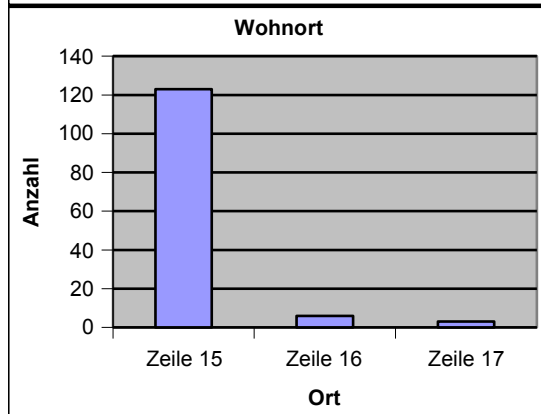

	Alter	Geschlecht	Wohnort
bis 18	12	Mann	96
18-65	106	Frau	37
über 65	15		
			KT-BE 123
			CH 6
			Ausland 3

Legende

- 1: bis 18
- 2: 18-65
- 3: ab 65

Legende

- 1: Männer
- 2: Frauen

Legende

- 1: Kanton Bern
- 2: Ausserhalb BE
- 3: Ausland