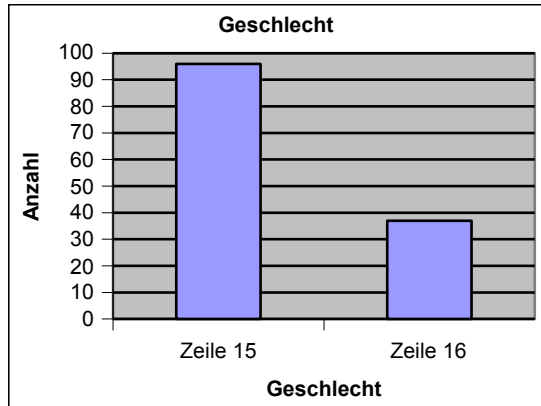

Auswertung Umfrage Missmanagement

Zahl der ausgewerteten Bögen: 135

Datum: 17.10.2007

	Frage 1	Frage 2	Frage 3	Frage 4
a	10	103	2	104
b	37	17	17	72
c	58	9	112	85
d	nichts	nichts	nichts	101
e	nichts	nichts	nichts	83
f	nichts	nichts	nichts	89
g	nichts	nichts	nichts	81
h	nichts	nichts	nichts	80

	Alter	Geschlecht	Wohnort
bis 18	12	Mann	96
18-65	106	Frau	37
über 65	15		
			KT-BE 123
			CH 6
			Ausland 3

Legende

- 1: bis 18
- 2: 18-65
- 3: ab 65

Legende

- 1: Männer
- 2: Frauen

Legende

- 1: Kanton Bern
- 2: Ausserhalb BE
- 3: Ausland