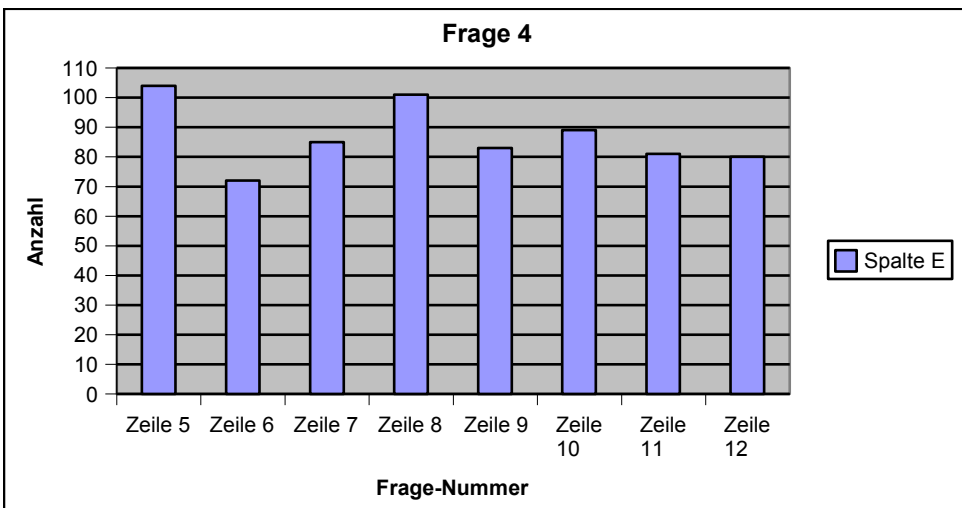

Auswertung Umfrage Missmanagement

Zahl der ausgewerteten Bögen: 135

Datum: 17.10.2007

	Frage 1	Frage 2	Frage 3	Frage 4
a	10	103	2	104
b	37	17	17	72
c	58	9	112	85
d	nichts	nichts	nichts	101
e	nichts	nichts	nichts	83
f	nichts	nichts	nichts	89
g	nichts	nichts	nichts	81
h	nichts	nichts	nichts	80

	Alter	Geschlecht	Wohnort
bis 18	12	Mann	96
18-65	106	Frau	37
über 65	15		
			KT-BE 123
			CH 6
			Ausland 3

Legende

- 1: bis 18
- 2: 18-65
- 3: ab 65

Legende

- 1: Männer
- 2: Frauen

Legende

- 1: Kanton Bern
- 2: Ausserhalb BE
- 3: Ausland